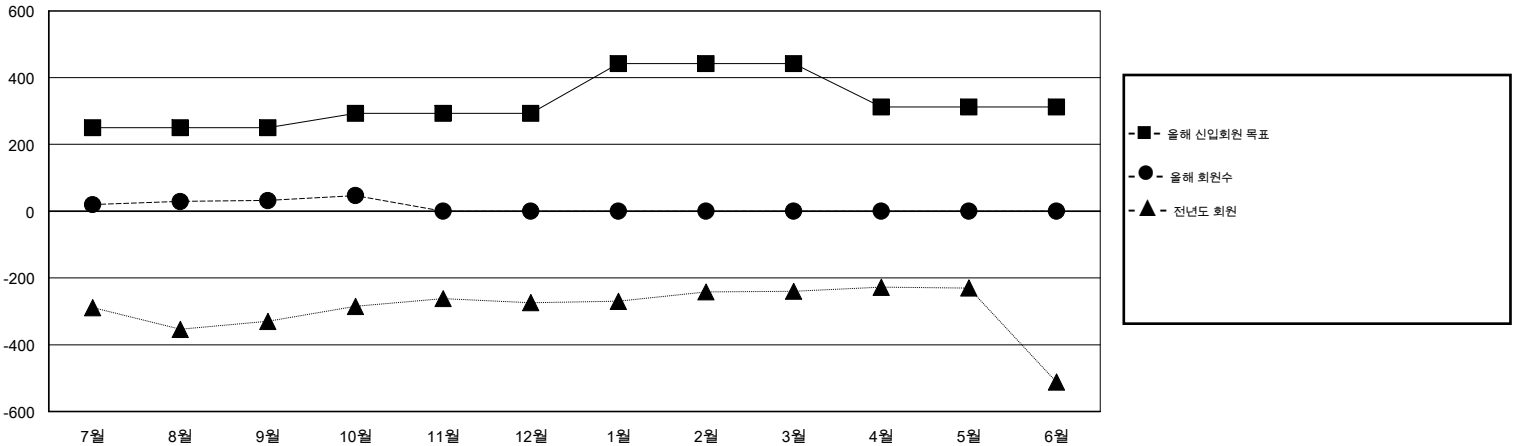

# MONTHLY MEMBERSHIP PROGRESS REPORT

District 354 C

Results as of: 10/31/2016

GMT: TAE-YOUNG KIM

장소 REPUBLIC OF KOREA

현장지역 GMT 5

클럽				
결과- 2016-2017				
사분기	신생클럽 목표	신생클럽	해산된 클럽	순 증강/감소
7월/8월/9월	2	0	1	-1
10월/11월/12월	2	1	0	1
1월/2월/3월	1	0	0	0
4월/5월/6월	0	0	0	0

회원 1인당				
결과- 2016-2017				
사분기	신입회원 목표	추가된 차터 및 신입 회원	퇴회 회원	순 증강/감소
7월/8월/9월	250	89	57	32
10월/11월/12월	43	39	24	15
1월/2월/3월	149	0	0	0
4월/5월/6월	-130	0	0	0

목표 및 누적 신생클럽 수

목표 및 누적 회원수

해산된 클럽: 1	1명 이상의 신입회원을 등록한 31 CLUBS OF 100	성별 분포
		남성 1,639 (74.23%)
		여성 569 (25.77%)
퇴회회원	<a href="#">여기에 클릭하여 현황보고 내용 검토</a>	가족단위 회원 8
작고 0		세대주 4
클럽해산 0		비 세대주 4
기타 81		
합계 81		