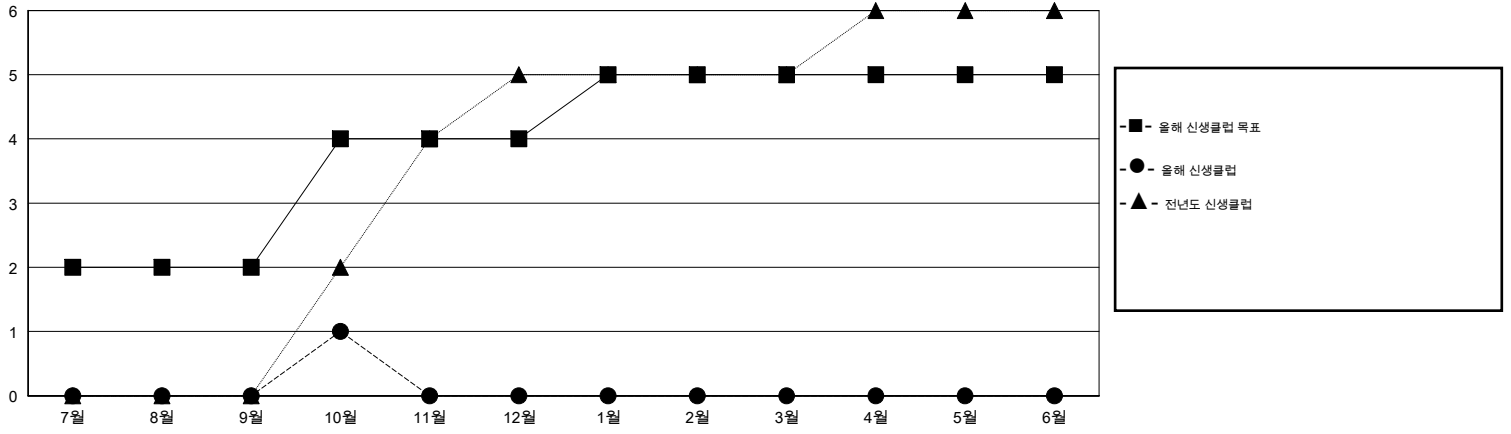

# MONTHLY MEMBERSHIP PROGRESS REPORT

District 354 C

Results as of: 10/31/2016

GMT: TAE-YOUNG KIM

장소 REPUBLIC OF KOREA

현장지역 GMT 5

클럽				
결과- 2016-2017				
사분기	신생클럽 목표	신생클럽	해산된 클럽	순 증강/감소
7월/8월/9월	2	0	1	-1
10월/11월/12월	2	1	0	1
1월/2월/3월	1	0	0	0
4월/5월/6월	0	0	0	0

회원 1인당				
결과- 2016-2017				
사분기	신입회원 목표	추가된 차터 및 신입 회원	퇴회 회원	순 증강/감소
7월/8월/9월	250	89	57	32
10월/11월/12월	43	39	24	15
1월/2월/3월	149	0	0	0
4월/5월/6월	-130	0	0	0

목표 및 누적 신생클럽 수

목표 및 누적 회원수

해산된 클럽: 1	1명 이상의 신입회원을 등록한 31 CLUBS OF 100	성별 분포
		남성 1,639 (74.23%)
		여성 569 (25.77%)
퇴회회원	<a href="#">여기에 클릭하여 현황보고 내용 검토</a>	가족단위 회원 8
작고 0		세대주 4
클럽해산 0		비 세대주 4
기타 81		
합계 81		